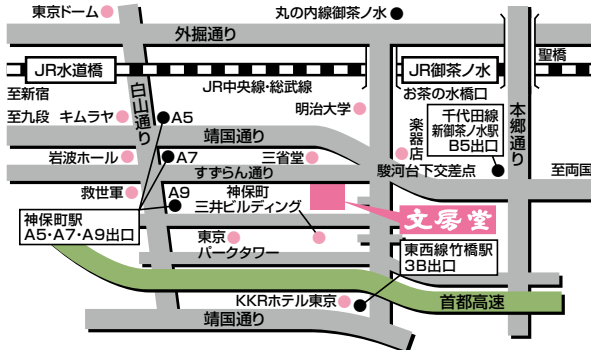

〒101-0051 東京都千代田区神田神保町 1-21-1