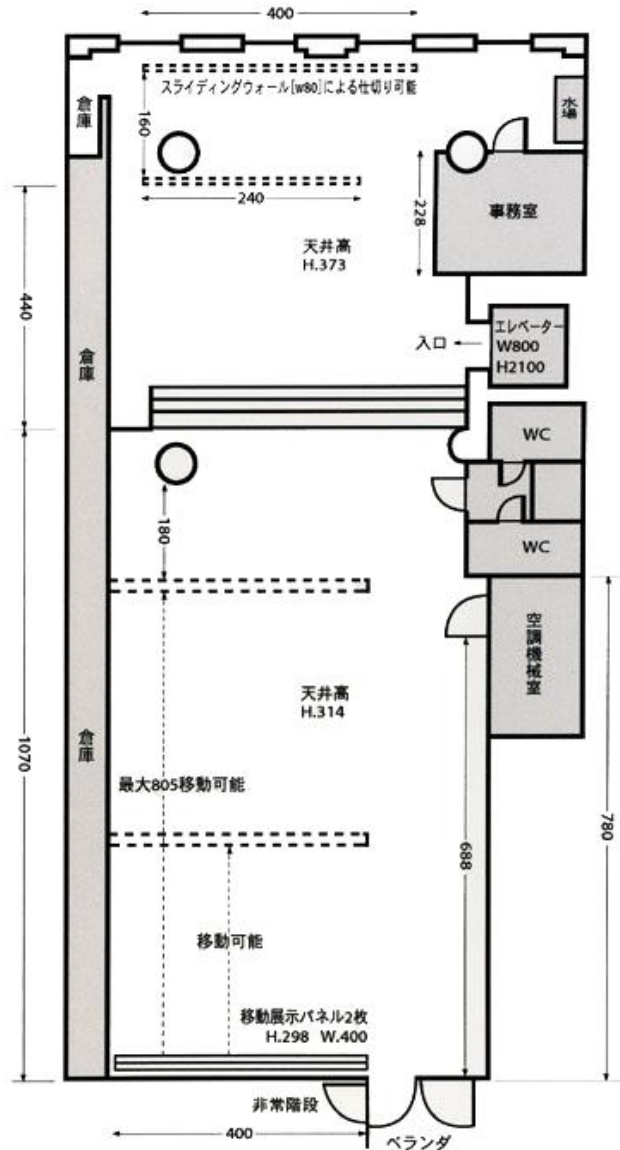

## 画廊平面図

### 画廊平面図

展示壁面延長 5300cm(50坪)  
天井高 373cm/314cm  
床面仕様 フローリング  
(単位:cm)