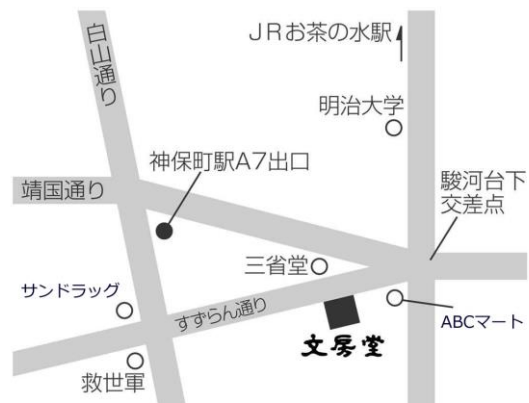

文房堂ギャラリー使用規約

文房堂ギャラリー

〒101-0051

東京都千代田区神田神保町 1-21-1 文房堂ビル4F

TEL:03-3291-3445 FAX:03-3293-6374

<http://www.bumpodo.co.jp/>

上記文房堂HPギャラリーのページで、  
スケジュールや規約をご覧ください。

*Bumpodo*  
GALLERY