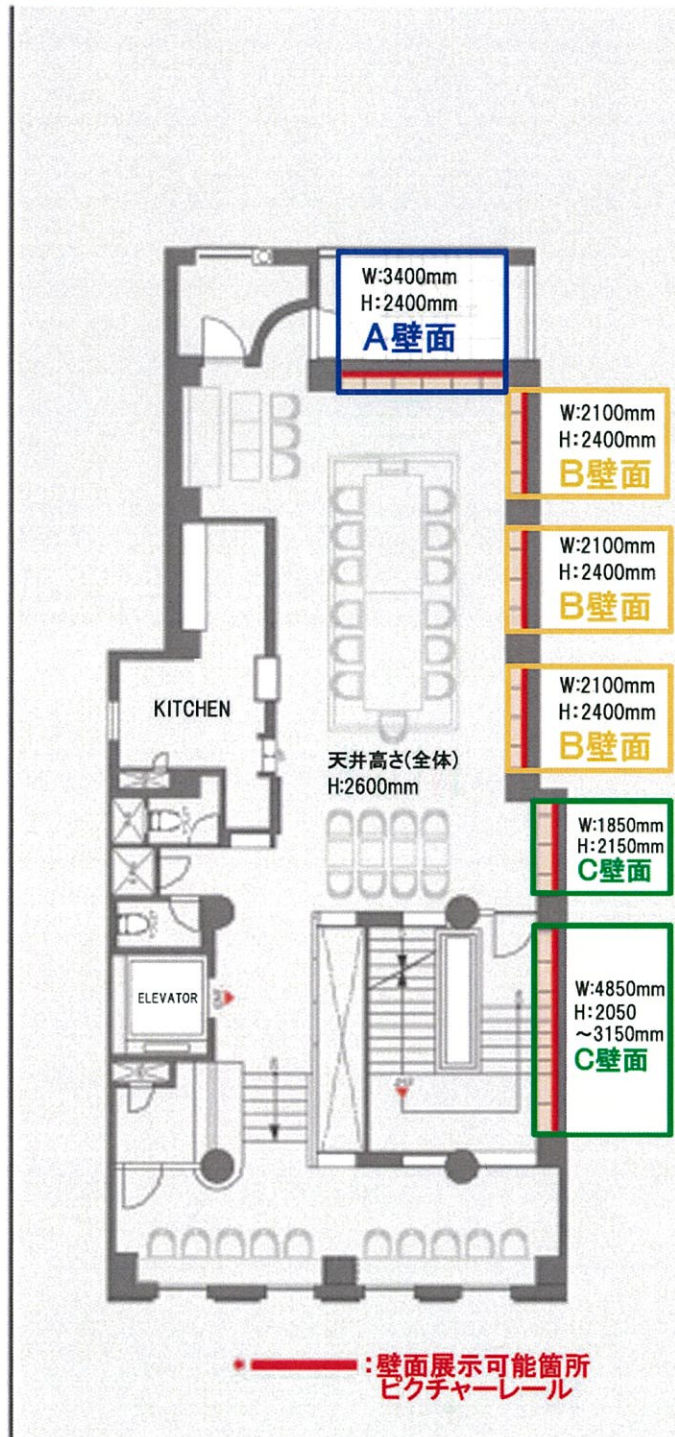

2016.10

画廊平面図

文房堂 3F ギャラリーカフェ使用申込書

●使用規約了承の上、文房堂 3F ギャラリーカフェ使用を申し込みます。

受付 年 月 日 ()

展覧会名 _____

会期 _____ 年 月 日 () ~ _____ 年 月 日 ()

使用料金 ¥ _____